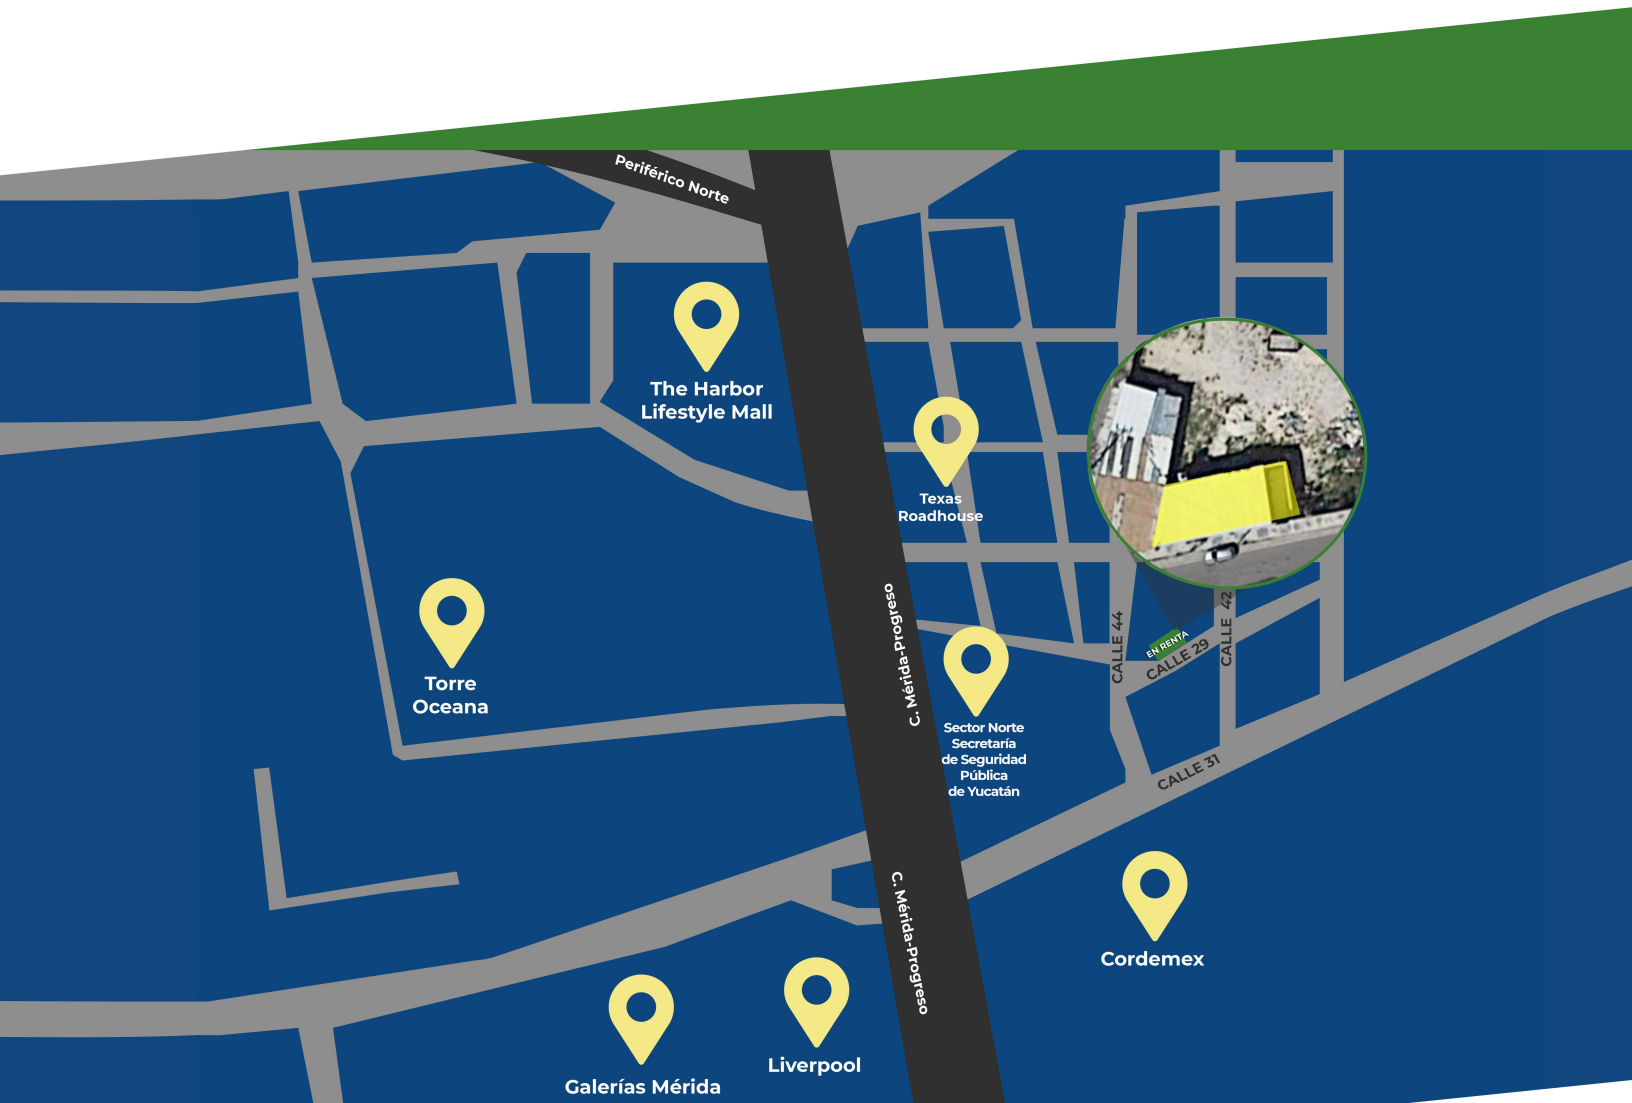

# LOCAL EN RENTA

Sodzil Norte, Mérida, Yucatán

100 m<sup>2</sup>

# ZONA PRIVILEGIADA

- 👉 Acceso directo a Periférico Norte
- 👉 Acceso alternativo a Mérida-Progreso
- 👉 A 2 minutos de Plaza The Harbor

# DETALLE DE MEDIDAS

*Área Total*  
**100 m<sup>2</sup>**